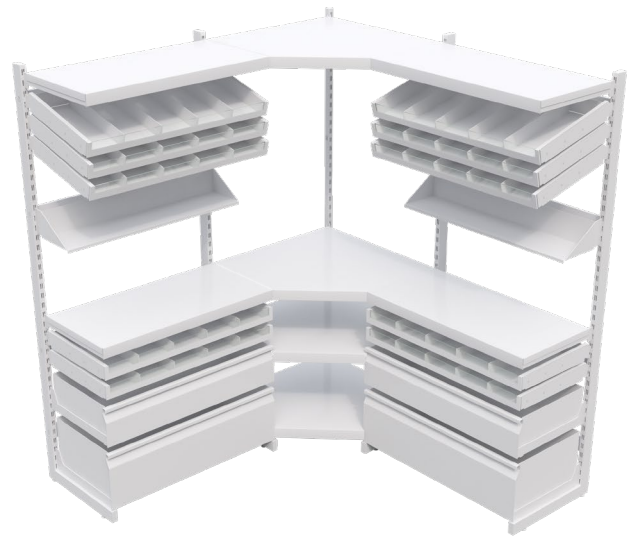

## MedicStorage hyllyjärjestelmät sairaala-apteekkeihin

Erityisesti sairaala-apteekkien tarpeisiin suunniteltu, tukeva teräshyllyjärjestelmä mahdollistaa lääkevaraston tehokkaan tilankäytön. Avoimen rakenteen ansiosta varastotilanne näkyy yhdellä silmäyksellä, ja väliseinäjärjestelmä pitää tavarat järjestyksessä. Hyllyjä ja laatikoita on helppo poistaa ja vaihtaa niiden korkeutta. Vetolaatikko avautuu kosketuksesta ja sen voi asentaa myös vinottain.

Rungon korkeus on 2115 mm.  
Moduulien leveydet ovat 625 ja 1000 mm ja moduulien syvyydet 400 ja 500 mm (jonka lisäksi tulee runko 60 mm).  
Materiaalina jauhemaalattu teräs. Viimeistelynä valkoinen RAL 9003.

Kulmahylly

Seinähylly

Kaksipuolinen hylly

Seinähylly työtasolla