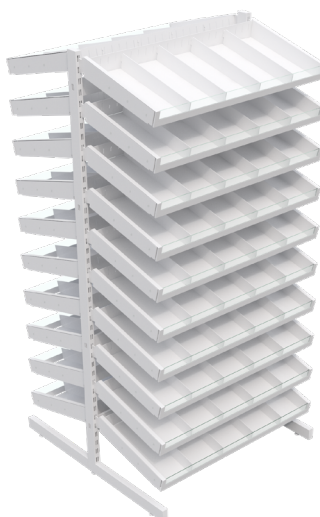

## MedicStorage hyllyjärjestelmät sairaala-apteekkeihin

Erityisesti sairaala-apteekkien tarpeisiin suunniteltu, tukeva teräshyllyjärjestelmä mahdollistaa lääkevaraston tehokkaan tilankäytön. Avoimen rakenteen ansiosta varastotilanne näkyy yhdellä silmäyksellä, ja väliseinäjärjestelmä pitää tavarat järjestyksessä. Hyllyjä ja laatikoita on helppo poistaa ja vaihtaa niiden korkeutta. Vetolaatikko avautuu kosketuksesta ja sen voi asentaa myös vinottain.

Rungon korkeus on 2115 mm.  
Moduulien leveydet ovat 625 ja 1000 mm ja moduulien syvyydet 400 ja 500 mm (jonka lisäksi tulee runko 60 mm).  
Materiaalina jauhemaalattu teräs. Viimeistelynä valkoinen RAL 9003.

Kulmahylly

Seinähylly

Kaksipuolinen hylly

Seinähylly työtasolla